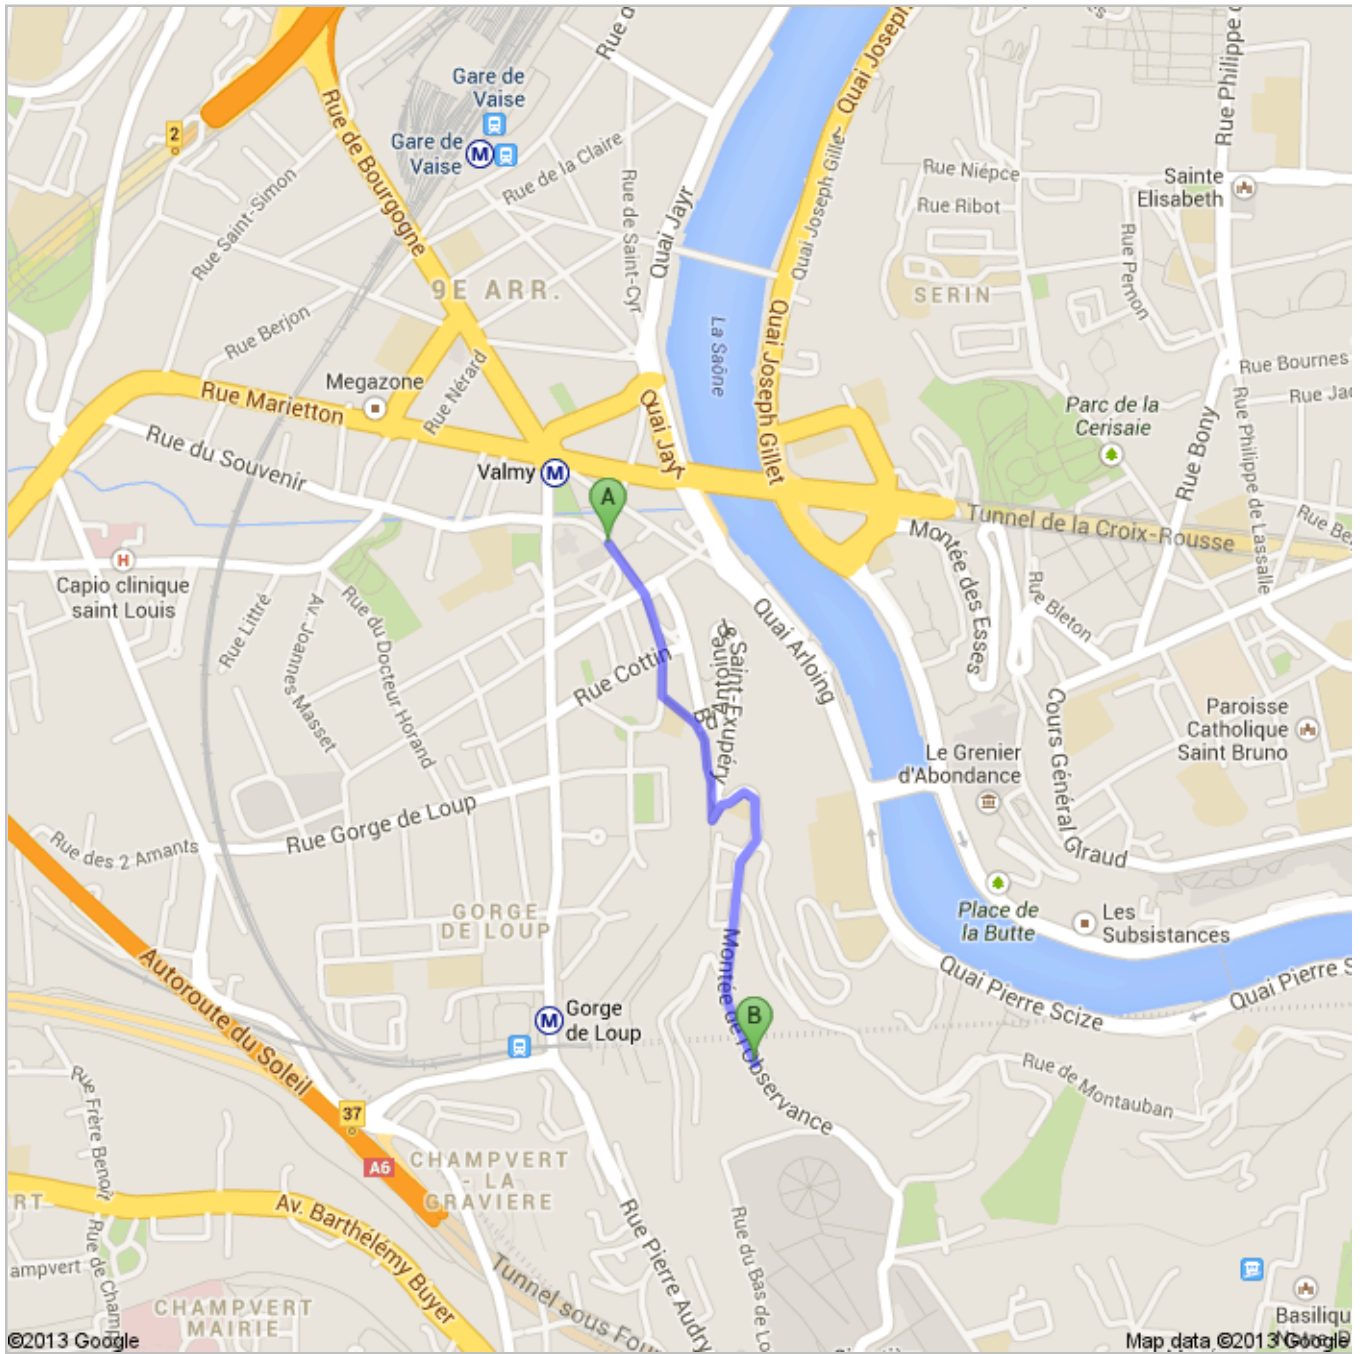

**Itinéraire depuis Station Metro Valmy - La Poste
vers 91 Montée de l'Observance, 69009 Lyon
1,1 km – environ 16 min**

**La Poste**

4 Place du Marché, 69009 Lyon

-
- | | |
|---|-----------------------------------|
| 1. Prendre la direction sud-est sur Pl. du Marché vers Imp. Charavay | parcourez 31 m
Total : 31 m |
| 2. Continuer sur Rue du Chapeau Rouge
Environ 4 min | parcourez 260 m
Total : 290 m |
|  3. Prendre à gauche sur Rue de la Carrière
Prendre les escaliers
Environ 4 min | parcourez 250 m
Total : 550 m |
|  4. Tourner complètement à gauche pour rester sur Rue de la Carrière | parcourez 32 m
Total : 550 m |
|  5. Prendre à droite sur Bd Antoine de Saint-Exupéry
Environ 2 min | parcourez 140 m
Total : 700 m |
| 6. Continuer tout droit sur Montée de l'Observance
Votre destination se trouvera sur la gauche
Environ 6 min | parcourez 400 m
Total : 1,1 km |

91 Montée de l'Observance, 69009 Lyon

Cet itinéraire est fourni à titre indicatif. Il est possible que vous deviez suivre un itinéraire différent de celui indiqué en raison de travaux, de bouchons, des conditions météorologiques, de déviations ou d'autres perturbations. Veuillez en tenir compte lors de la préparation de votre trajet. Veuillez en outre à respecter le code de la route et la signalisation sur votre trajet.

Données cartographiques ©2013 Google

Ces indications ne sont pas correctes ? Recherchez cet itinéraire sur maps.google.fr, puis cliquez sur "Signaler un problème" dans l'angle inférieur gauche.